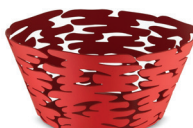

Corbeille ronde en acier colorée, noir.

h cm 10,0
ø cm 21,0

52,00 CHF

BM10/21 R - Barket

design Boucquillon & Maaoui

Corbeille ronde en acier colorée, rouge.

h cm 10,0
ø cm 21,0

52,00 CHF